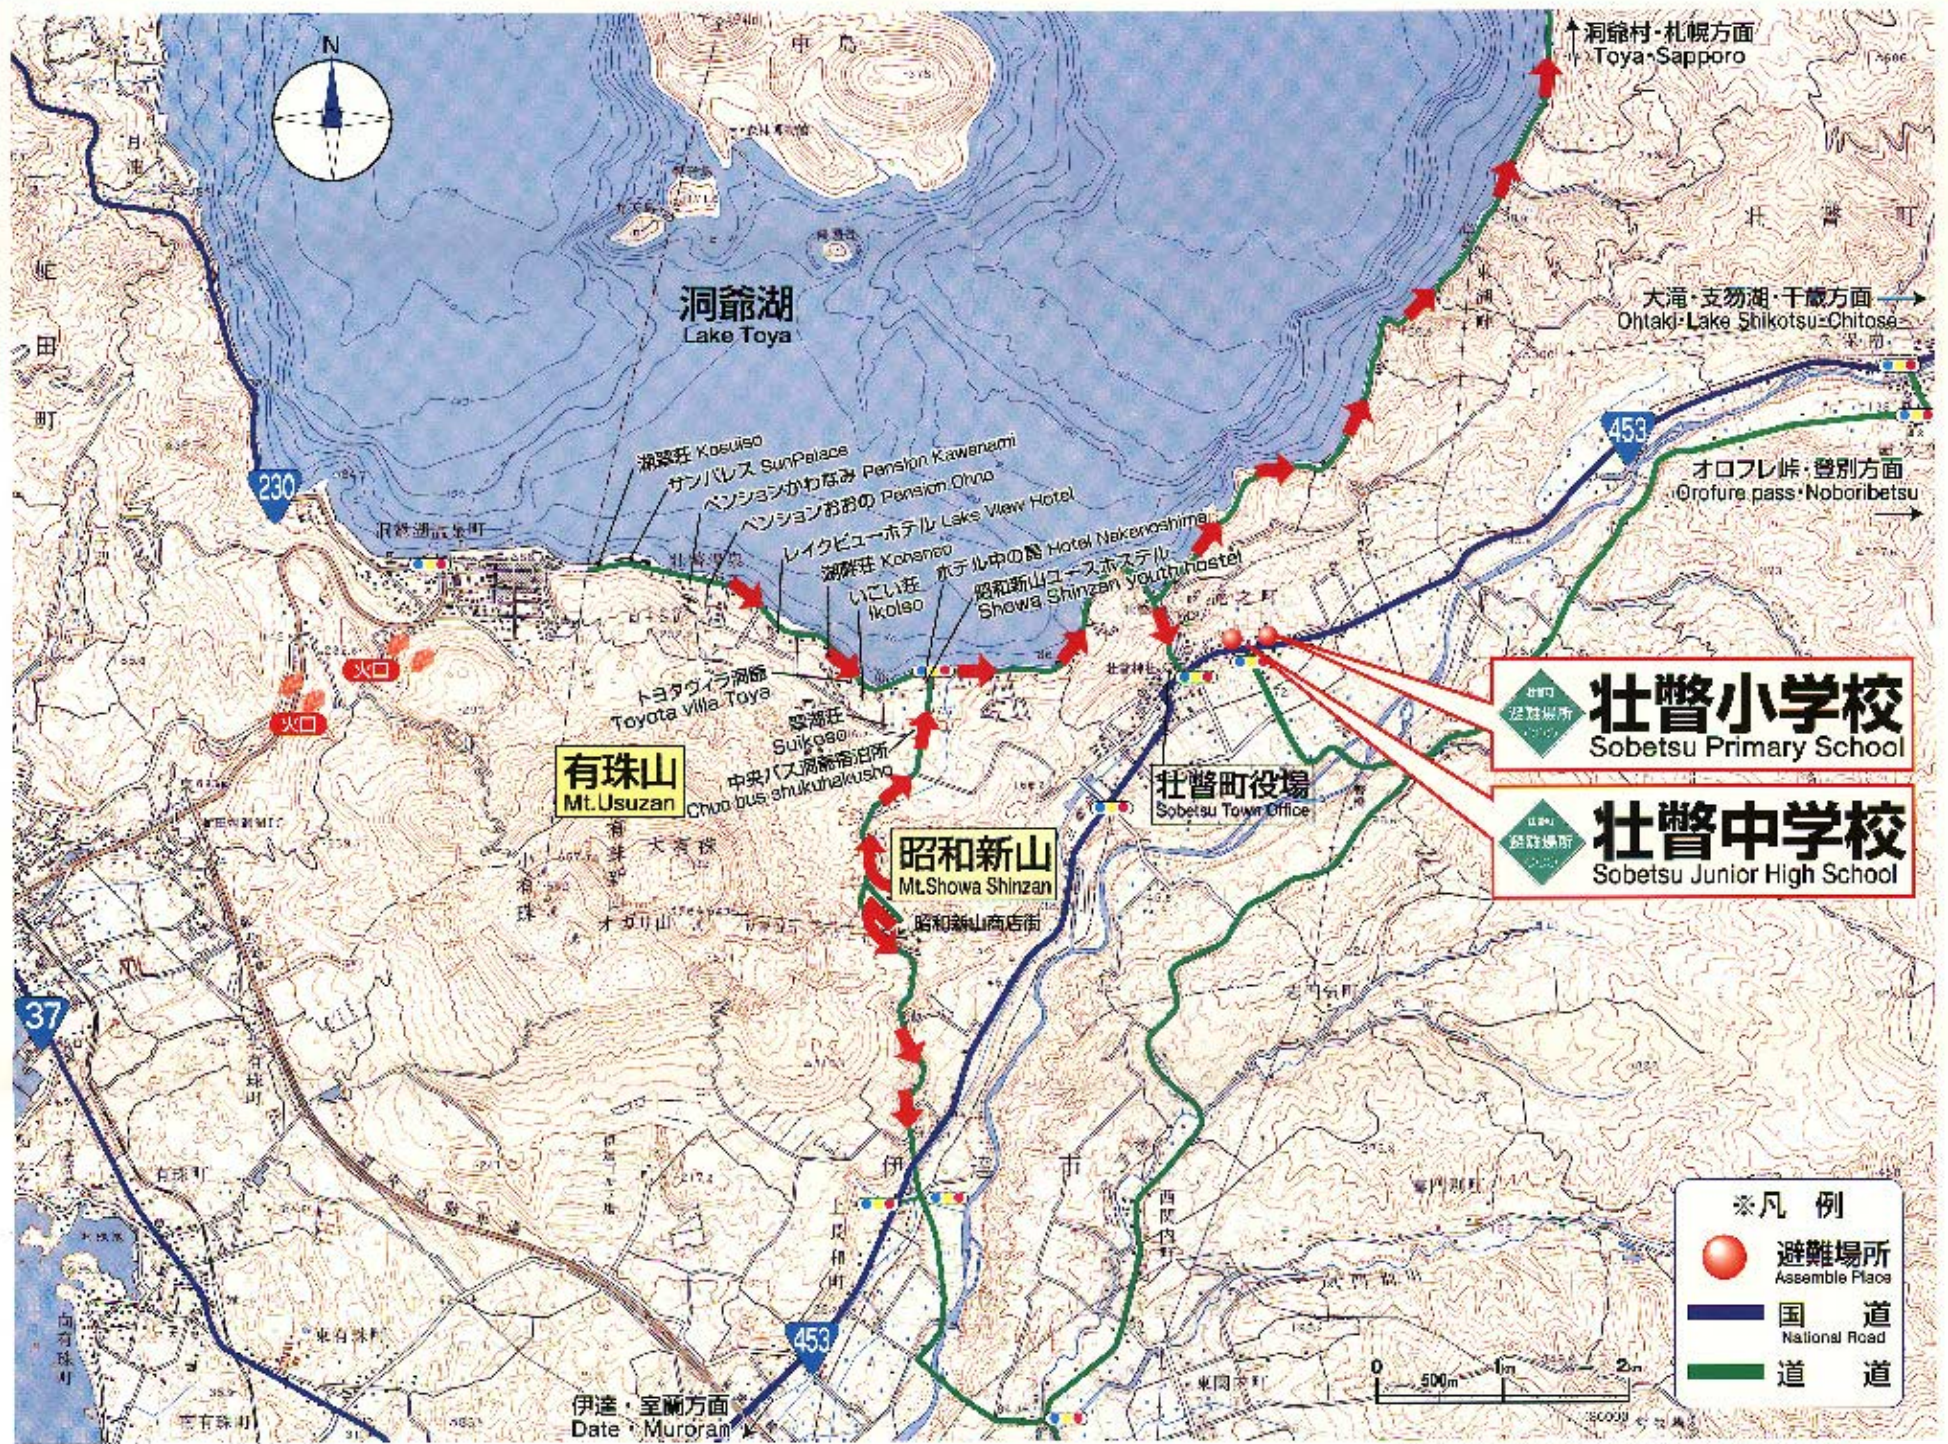

有珠火山 防災マップ

VOLCANIC HAZARD INFORMATION

SHIKOTSU TOYA NATIONAL PARK

避難時の注意事項

- 緊急避難が必要な場合サイレンの吹鳴、広報車両による呼びかけがあります。
- ホテル及び施設の誘導に従い、おちついて避難してください。
- 家族、仲間の確認を行い、避難してください。また、二次的な人災防止のため、タバコの火の後始末などの確認をしてください。
- 避難に支障をきたす手荷物はなるべく持たないようにしてください。
- 必ず案内図に定められた避難経路を利用してください。

For Your Safety, obey the following notice:

- When evacuation is necessary to prevent volcanic disaster, there will be alarm by siren.
- Do not be Panic!! Please follow the instructions by hotel staffs.
- In case of evacuation, please take care of your family or friends.
- Follow the evacuation route shown on the map.